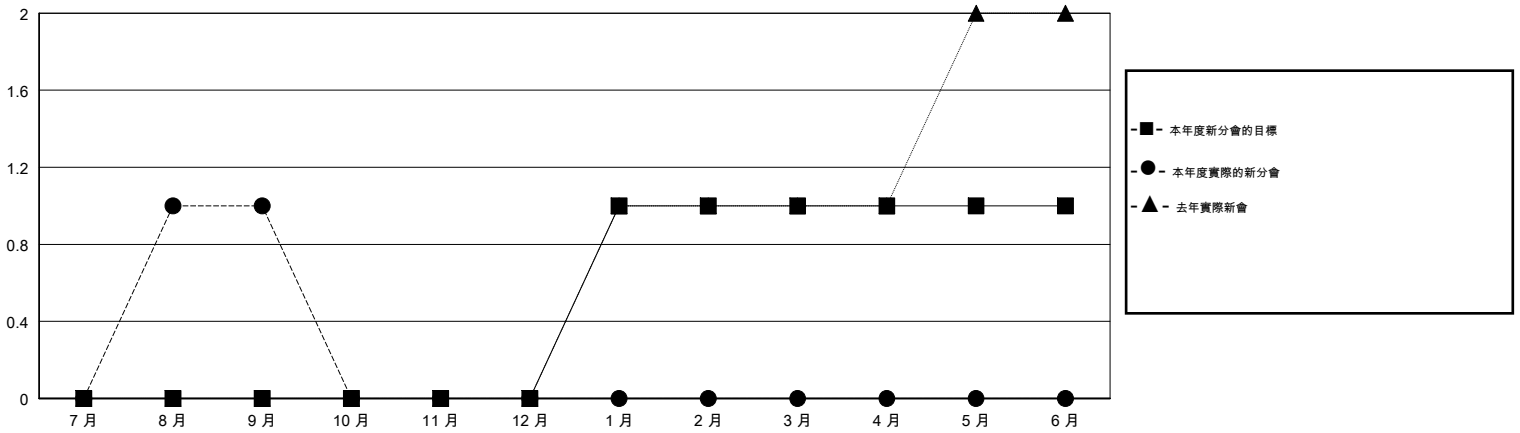

MONTHLY MEMBERSHIP PROGRESS REPORT

District 300B1

Results as of: 09/30/2017

GMT: PEI-JEN CHEN

地點 REP OF CHINA

GMT憲章區

分會			
成果 2017-2018			
季	新分會目標	新會	會員流失的分會
7月/8月/9月	0	1	0
10月/11月/12月	0	0	0
1月/2月/3月	1	0	0
4月/5月/6月	0	0	0

位會員@每位須繳			
成果 2017-2018			
季	會員淨增長目標	實際會員增長數	實際退會會員 (包括轉會)
7月/8月/9月	0	234	342
10月/11月/12月	0	0	0
1月/2月/3月	30	0	0
4月/5月/6月	-10	0	0

目標與實際新會累積

目標和實際會員累積

已取消的分會: 0

36 CLUBS OF 68 增添1位或以上的新會員

性別分佈

男 2,325 (78.44%)
 女 639 (21.56%)
 年度女性會員百分比目標: 15%