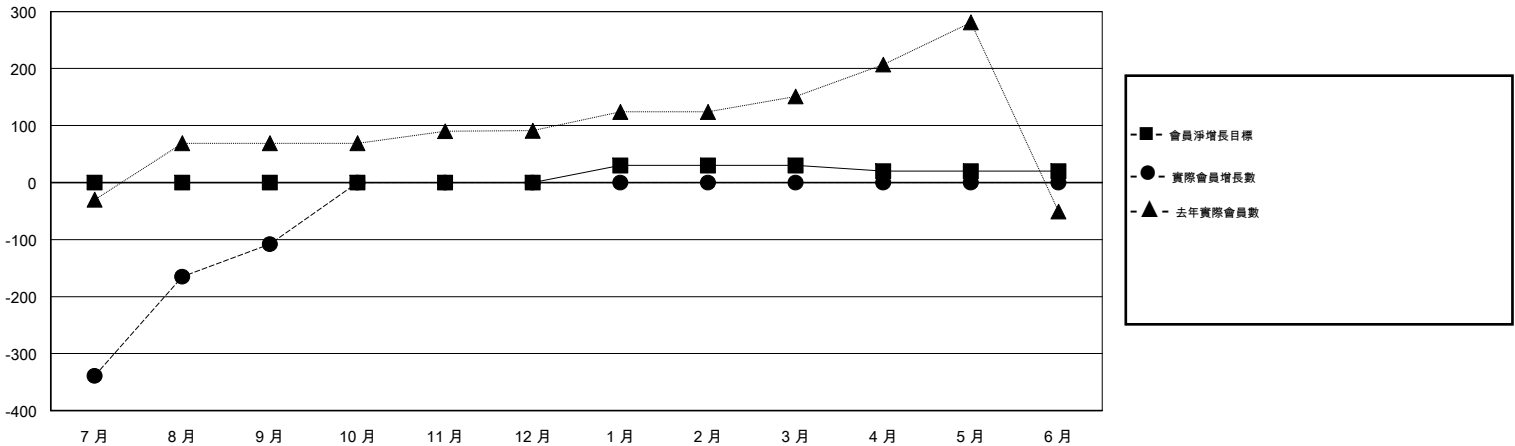

MONTHLY MEMBERSHIP PROGRESS REPORT

District 300B1

Results as of: 09/30/2017

GMT: PEI-JEN CHEN

地點 REP OF CHINA

GMT憲章區

分會			
成果 2017-2018			
季	新分會目標	新會	會員流失的分會
7月/8月/9月	0	1	0
10月/11月/12月	0	0	0
1月/2月/3月	1	0	0
4月/5月/6月	0	0	0

位會員@每位須繳			
成果 2017-2018			
季	會員淨增長目標	實際會員增長數	實際退會會員 (包括轉會)
7月/8月/9月	0	234	342
10月/11月/12月	0	0	0
1月/2月/3月	30	0	0
4月/5月/6月	-10	0	0

目標與實際新會累積

目標和實際會員累積

已取消的分會: 0

36 CLUBS OF 68 增添1位或以上的新會員

性別分佈

男 2,325 (78.44%)
 女 639 (21.56%)
 年度女性會員百分比目標: 15%